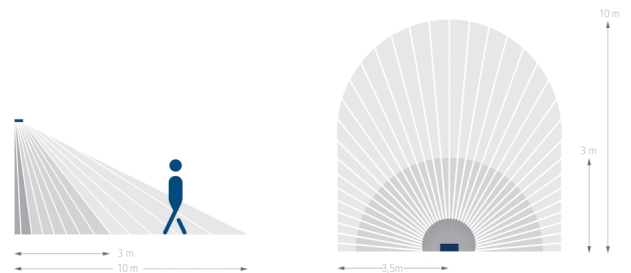

Описание

- LED-прожектор с датчиком движения.
- 2 LED-прожектора по 10Вт каждый (эквивалентен двум галогенным прожекторам по 140Вт).
- Прожектор может быть повёрнут на $\pm 20^\circ$ в горизонтальной плоскости и на 70° вниз.
- Уличное исполнение: IP55.
- Автоматическое управление освещением по фактору присутствия людей и уровню освещенности естественным светом.
- Угол зоны обнаружения 180° , дальность обнаружения 10 м.
- Зона обнаружения может быть ограничена с помощью накладок на линзу.
- Настраиваемая яркость LED.
- Ручное управление (различает короткое и продолжительное нажатие на клавишу выключателя-кнопки).
- Улучшенный радиатор для теплоотвода.
- Высокотехнологичная LED-матрица с высокой светоотдачей.
- Простой и быстрый монтаж "одной рукой".
- Заводские настройки подходят для большинства случаев использования.
- Настраиваемые порог срабатывания по освещенности и задержка отключения.
- Настройки могут быть изменены без специальных инструментов.

Технические характеристики

Номинальное напряжение	230 V AC
Частота	50 – 60 Hz
Энергопотребление в режиме ожидания	~0,4 W
Измерение освещенности	Смешанное измерение освещенности
Цвет	Черный
Релейный выход	Освещение
Тип монтажа	Настенный монтаж
Диапазон настройки яркости	2 – 200 lx
Мощность LED (световой поток)	2 x 840 lm
Цветовая температура	4000 K
Угол зоны обнаружения	180°
высота установки	1,8 – 2,5 m
Задержка отключения освещения	2 s-30 min
Дистанционно управляемый	–
Температура окружающей среды	$-20^\circ\text{C} \dots +45^\circ\text{C}$
Класс электрической защиты	I
Степень защиты	IP 55

Пример подключения

Зона обнаружения

Высота установки (A)	Head on to (r)	Диагональ (t)
2,5 m	3,5 m	10 m

Чертежи

Аксессуары

Corner angle 10 BK

- Артикул: 9070987
[Подробности ► www.theben.de](http://www.theben.de)