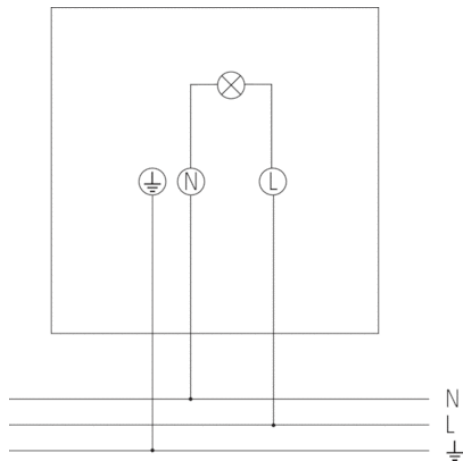

Описание

- LED-прожектор с датчиком движения.
- 2 LED-прожектора по 10Вт каждый (эквивалентен двум галогенным прожекторам по 140Вт).
- Прожектор может быть повёрнут на $\pm 20^\circ$ в горизонтальной плоскости и на 70° вниз.
- Уличное исполнение: IP55.
- Автоматическое управление освещением по фактору присутствия людей и уровню освещенности естественным светом.
- Угол зоны обнаружения 180° , дальность обнаружения 10 м.
- Зона обнаружения может быть ограничена с помощью накладок на линзу.
- Настраиваемая яркость LED.
- Ручное управление (различает короткое и продолжительное нажатие на клавишу выключателя-кнопки).
- Улучшенный радиатор для теплоотвода.
- Высокотехнологичная LED-матрица с высокой светоотдачей.
- Простой и быстрый монтаж "одной рукой".
- Заводские настройки подходят для большинства случаев использования.
- Настраиваемые порог срабатывания по освещенности и задержка отключения.
- Настройки могут быть изменены без специальных инструментов.

Технические характеристики

Номинальное напряжение	230 V AC
Частота	50 – 60 Hz
Энергопотребление в режиме ожидания	~0,4 W
Измерение освещенности	Смешанное измерение освещенности
Цвет	Черный
Релейный выход	Освещение
Тип монтажа	Настенный монтаж
Диапазон настройки яркости	2 – 200 lx
Мощность LED (световой поток)	2 x 840 lm
Цветовая температура	4000 K
Угол зоны обнаружения	180°
высота установки	1,8 – 2,5 m
Задержка отключения освещения	2 s-30 min
Дистанционно управляемый	–
Температура окружающей среды	$-20^\circ\text{C} \dots +45^\circ\text{C}$
Класс электрической защиты	I
Степень защиты	IP 55

Пример подключения

Зона обнаружения

Высота установки (A)	Head on to (r)	Диагональ (t)
2,5 m	3,5 m	10 m

Чертежи

Аксессуары

Corner angle 10 BK

- Артикул: 9070987
[Подробности ► www.theben.de](http://www.theben.de)