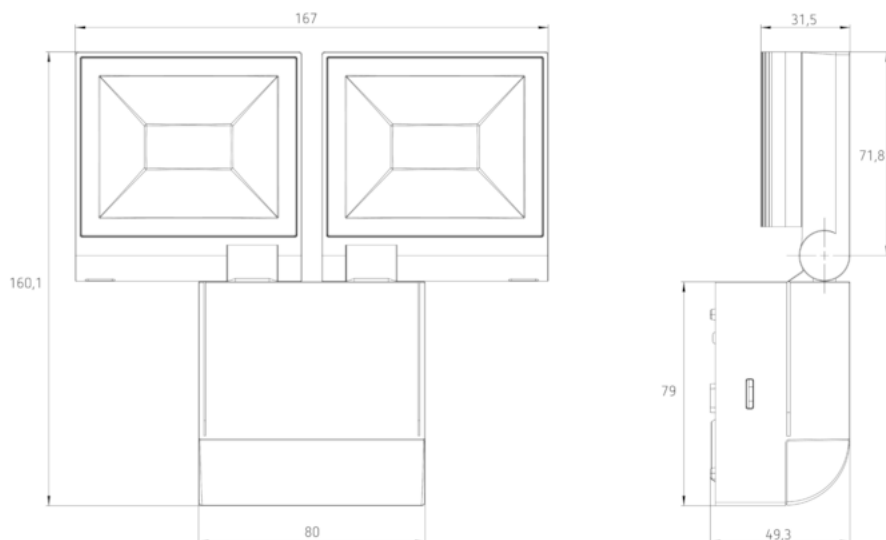

Пример подключения

Зона обнаружения

Высота установки (A)	Head on to (r)	Диагональ (t)
2,5 m	3,5 m	10 m

Чертежи

Аксессуары

Corner angle 10 BK

- Артикул: 9070987
[Подробности ► www.theben.de](http://www.theben.de)